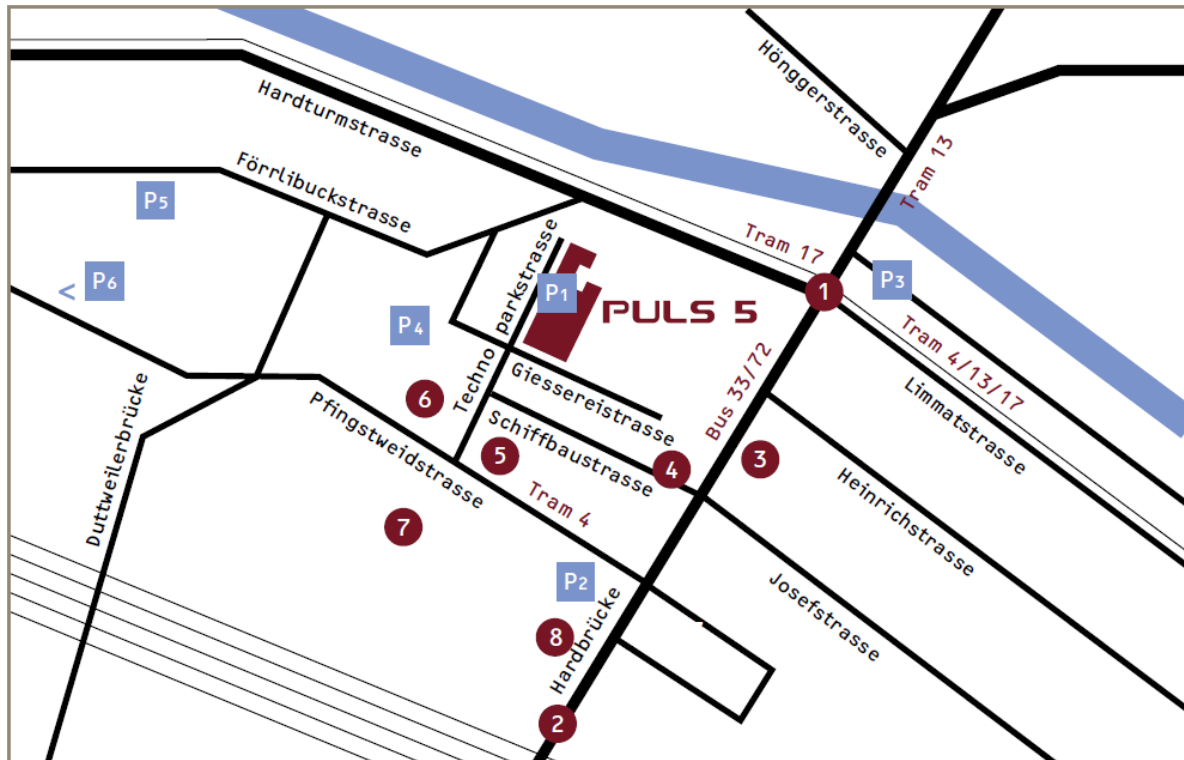

ANFAHRTSPLAN

Mit dem öffentlichen Verkehr:

Mit Tram 17 vom Zürich HB bis Förrlibuckstrasse oder Tram 4 bis Schiffbau

- 1 Escher-Wyss-Platz
- 2 Bahnhof Hardbrücke
- 3 Abaton (ex Cinemax)
- 4 Schiffbau
- 5 Novotel Zürich City-West
- 6 Technopark
- 7 Mobimo Tower
- 8 Prime Tower

- P1 Parkhaus Puls 5
- P2 Parkhaus Pflingstweid (Welti Furrer)
- P3 Parkhaus KVZ
- P4 Parkhaus West-Park
- P5 Parkhaus P-West
- P6 Park + Ride Hardturm